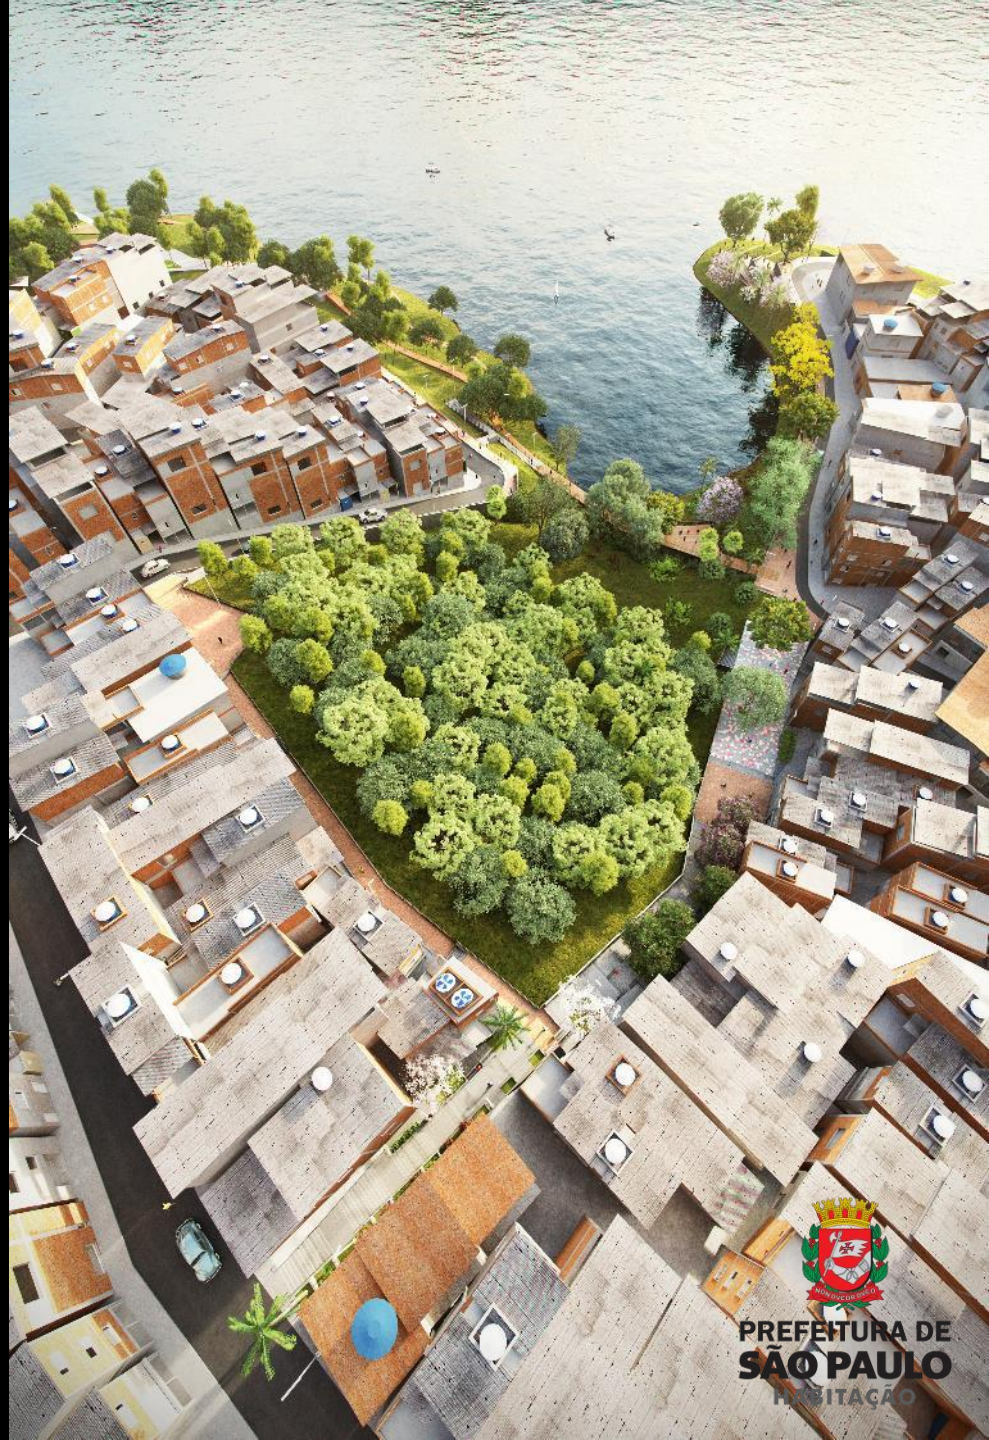

PREFEITURA DE
SÃO PAULO
HABITACÃO